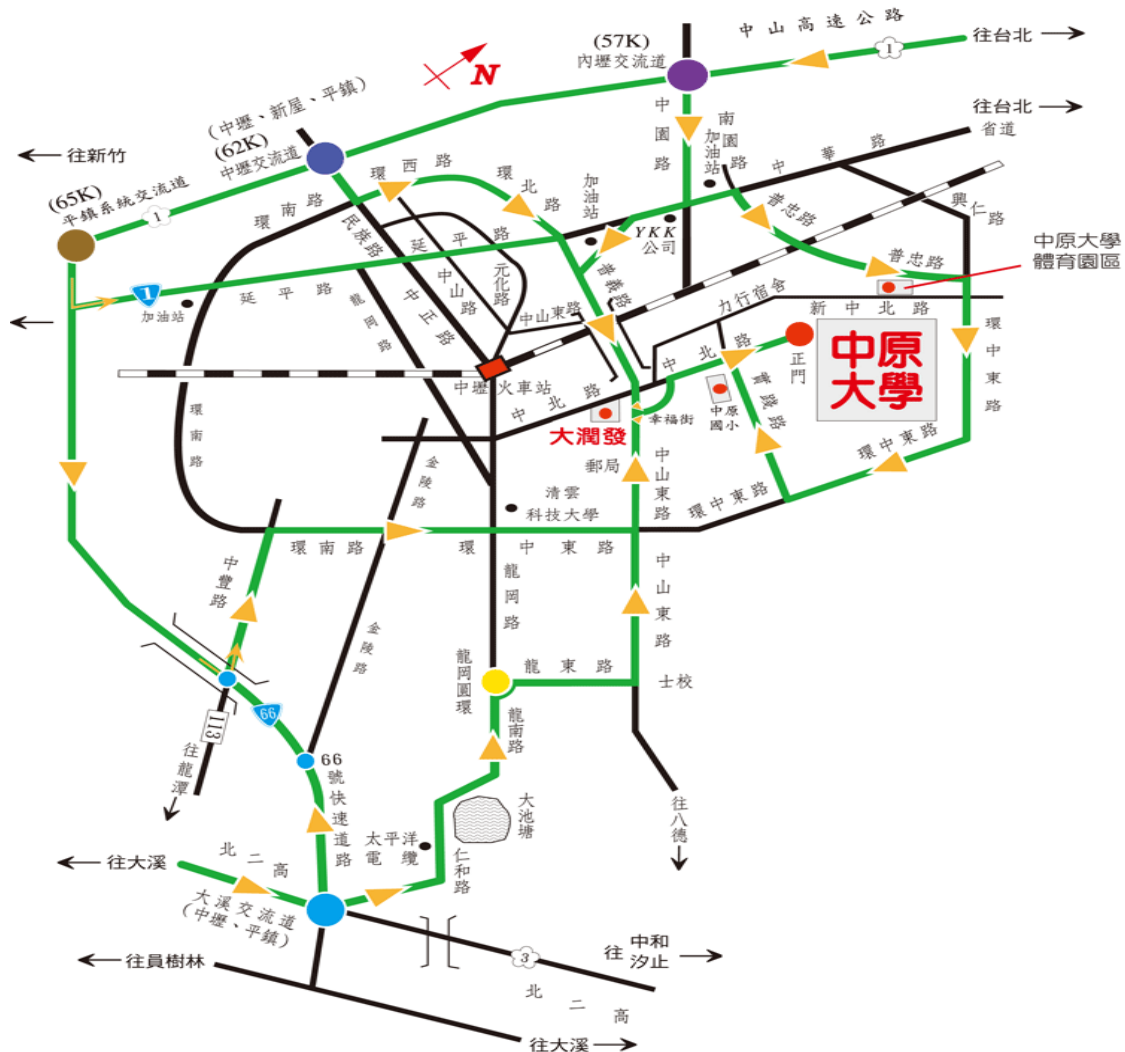

中壢後火車站 ↔ 中原大學

* 出發：活動當天 **8:00** 自中壢火車站**後站**發車前往中原大學，最後發車時間為 **8:45**，

15 至 20 分鐘一班車

- * 回程：活動當天 **12:00** 自中原大學發車前往中壢火車站**後站**，最後發車時間為 **16:00**，1 小時一班車

- * 接駁車外貌：桃園客運，駕駛座會有「中原大學」標示

(2)公車資訊：

	路線	中壢開車時間	上車地點 / 下車地點
桃園客運	155	08:00、08:40、09:00	復興路桃園客運公車站、中山路農會/中原大學全人村
	156	07:40、08:20、09:20	復興路桃園客運公車站、中山路農會/中原大學全人村
	5010	7:50、8:20、9:00	復興路桃園客運公車站、中山路農會/中原大學站(需步行)
中壢客運	112(北) 中壢-忠貞	每隔 5-10 分鐘一班	建國路中壢客運公車站、中山路農會/中原大學站(需步行)

※ 僅提供前往本校報到相關車次為參考，詳細開車資訊以各客運車站為主，往返資訊請先查閱相關訊息。

※ 中原大學站至學校須步行約十分鐘。

(3)高鐵資訊：

- * 搭乘計程車
 - 搭乘地點：高鐵桃園站 **3 號** 出口或 **4 號** 出口
 - 單程車資：跳表計費。
 - 路程：約 20 分鐘左右。
- * 搭乘接駁車
 - 搭車地點：至高鐵桃園站一樓大廳 **5 號** 出口，前往 5 號公車月台搭乘 **高鐵快捷公車 - 170 高鐵桃園站 - 中壢**。
 - 路程：約 20~30 分鐘一班車，20 分鐘可到達中壢市區，於「火車站前」下車，步行至「農會站」轉搭公車至中原。

※高鐵桃園站一樓平面圖

170 高鐵桃園站-中壢

高鐵桃園站發車				中壢總站發車			
06:40	11:10	15:30	19:50	06:10	10:40	15:00	19:20
07:05	11:30	15:50	20:10	06:35	11:00	15:20	19:40
07:25	11:50	16:10	20:30	06:55	11:20	15:40	20:00
07:50	12:10	16:30	20:50	07:20	11:40	16:00	20:20
08:10	12:30	16:50	21:10	07:40	12:00	16:20	20:40
08:30	12:50	17:10	21:30	08:00	12:20	16:40	21:00
08:50	13:10	17:30	21:50	08:20	12:40	17:00	21:20
09:10	13:30	17:50	22:10	08:40	13:00	17:20	21:40
09:30	13:50	18:10	22:30	09:00	13:20	17:40	22:00
09:50	14:10	18:30	22:40	09:20	13:40	18:00	22:10
10:10	14:30	18:50	23:00	09:40	14:00	18:20	22:30
10:30	14:50	19:10	23:35	10:00	14:20	18:40	22:45
10:50	15:10	19:30	23:55	10:20	14:40	19:00	23:00

<https://tycg.youbike.com.tw/> 網站申請加入會員，與查詢租還方式。

中壢火車站前站

中原大學圖書館

(5)家長接送者：可參考以下路線圖，或至本校網頁 <https://www.cycu.edu.tw/map.html>

(6) 中原大學校內地圖：

中原大學校園地圖 (詳圖)